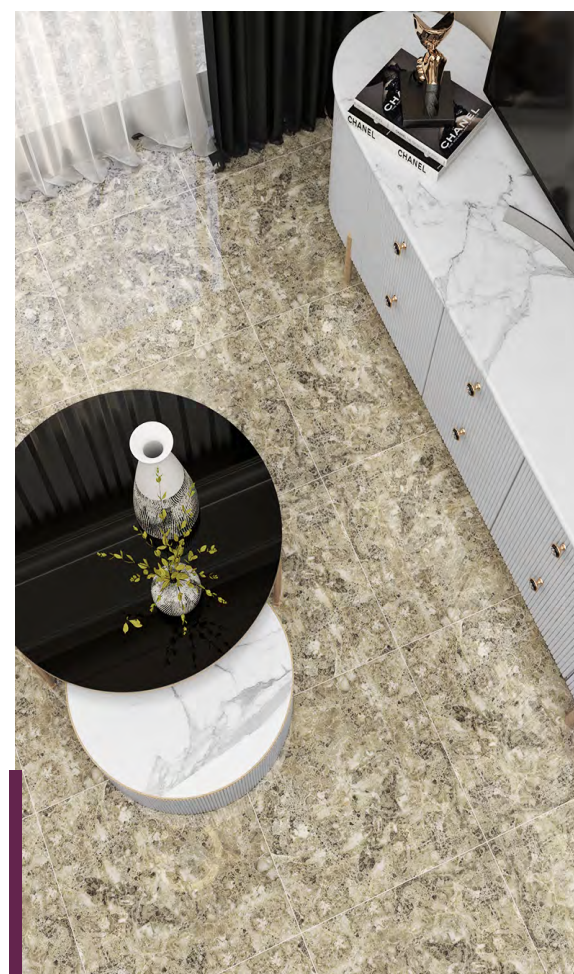

# GRANITE

**B** Granite Olive 60x60cm

**B** Granite Saugé 60x60cm

-  REVETMENT SOL  
WALL TILE
-  PÂTE ROUGE  
RED BODY
-  IMPRÉSION DIGITAL  
INKJET
-  ÉPAISSEUR 11mm  
THICKNESS 11mm

Pièces / Boîte TILLES / BOX	Mètre / Boîte M <sup>2</sup> / BOX	Kg / Boîte KG / BOX	Boîtes / Palette BOX / PALLET	Mètre / Palette M <sup>2</sup> / PALLET	Kg / Palette KG / PALLET
04	1.44 m <sup>2</sup>	33.2 kg	36	51.84 m <sup>2</sup>	1211.2 kgs