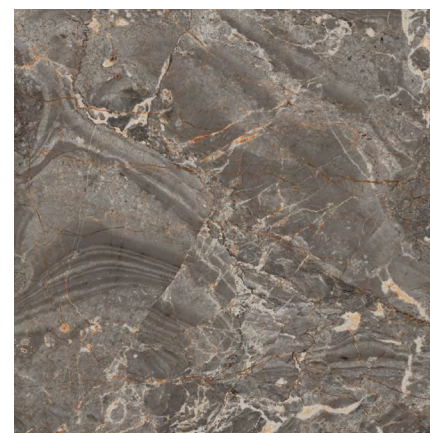

STONA

B Stona Gris
60x60cm

- **REVETMENT SOL**
  WALL TILE
- **PÂTE ROUGE**
  RED BODY
- **IMPRÉTION DIGITAL**
  INSET
- **ÉPAISSEUR 11mm**
  THICKNESS 11mm

Pièces / Boîte TILLES / BOX	Mètre / Boîte M² / BOX	Kg / Boîte KG / BOX	Boîtes / Palette BOX / PALLET	Mètre / Palette M² / PALLET	Kg / Palette KG / PALLET
04	1.44 m²	33.2 kg	36	51.84 m²	1211.2 kgs