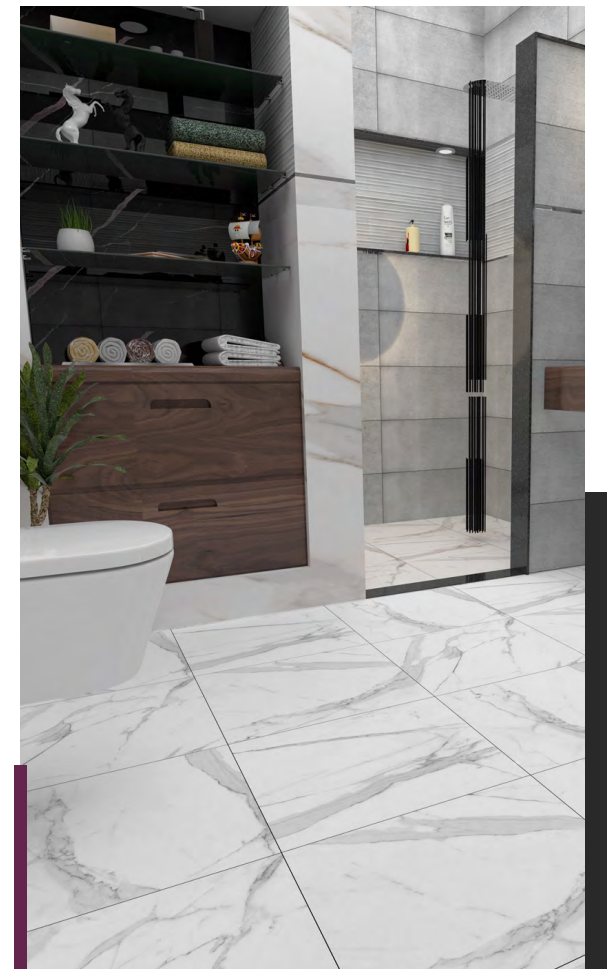

COLLECTION MATE
INTERIOR SOLUTION

MATE

غير لامع
مطفي
45 X 45

Galaceram
ceramic tiles manufacture

ALPEN

- **REVETMENT SOL**
  WALL TILE
- **PR** PÂTE ROUGE
  RED BODY
- **IMPRÉTION DIGITAL**
  INSET
- **ÉPAISSEUR 9.4mm**
  THICKNESS 9.4mm
- **5 FACE DIFFÉRENTS**
  GRAPHIC FACE 5 PIECES

Pièces / Boite TILLES / BOX	Mètre / Boite M² / BOX	Kg / Boite KG / BOX	Boîtes / Palette BOX / PALLET	Mètre / Palette M² / PALLET	Kg / Palette KG / PALLET
07	1.41 m²	28.7 kgs	48	68.04 m²	1390.6 kgs