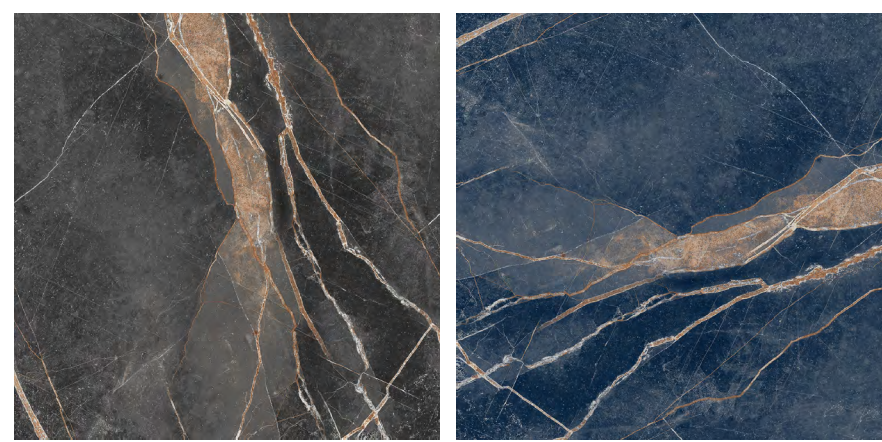

COBRA

B Cobra Noir 60x60cm **B** Cobra Bleu 60x60cm

- REVETMENT SOL
  WALL TILE
- PÂTE ROUGE
  RED BODY
- IMPRÉTION DIGITAL
  INSET
- ÉPAISSEUR 11mm
- 3 FACE DIFFÉRENTS
  GRAPHIC FACE 3 PIECES

Pièces / Boîte TILLES / BOX	Mètre / Boîte M²/BOX	Kg / Boîte KG/BOX	Boîtes / Palette BOX / PALLET	Mètre / Palette M²/PALLET	Kg / Palette KG/PALLET
04	1.44 m²	33.2 kg	36	51.84 m²	1211.2 kgs