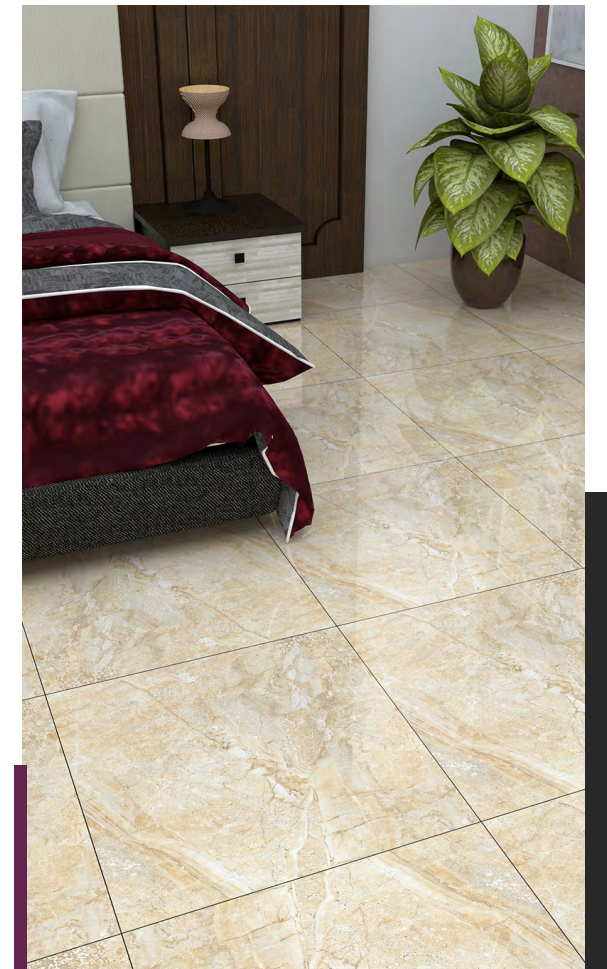

ELICA

B Elica Marbre
60x60cm

- REVETMENT SOL
  WALL TILE
- PÂTE ROUGE
  RED BODY
- IMPRÉTION DIGITAL
  INSET
- ÉPAISSEUR 11mm
  THICKNESS 11mm
- 6 FACE DIFFÉRENTS
  GRAPHIC FACE 6 PIECES

Pièces / Boîte TILLES / BOX	Mètre / Boîte M² / BOX	Kg / Boîte KG / BOX	Boîtes / Palette BOX / PALLET	Mètre / Palette M² / PALLET	Kg / Palette KG / PALLET
04	1.44 m²	33.2 kg	36	51.84 m²	1211.2 kgs

PRIME

B Prime Beige
60x60cm

- REVETMENT SOL
  WALL TILE
- PÂTE ROUGE
  RED BODY
- IMPRÉTION DIGITAL
  INSET
- ÉPAISSEUR 11mm
  THICKNESS 11mm

Pièces / Boîte TILLES / BOX	Mètre / Boîte M² / BOX	Kg / Boîte KG / BOX	Boîtes / Palette BOX / PALLET	Mètre / Palette M² / PALLET	Kg / Palette KG / PALLET
04	1.44 m²	33.2 kg	36	51.84 m²	1211.2 kgs