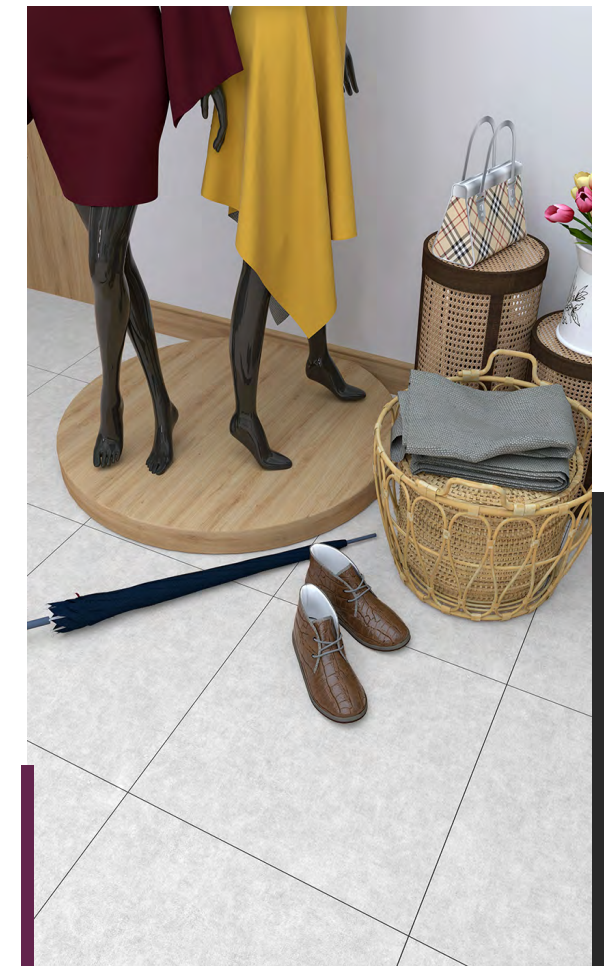

COLLECTION MATE
INTERIOR SOLUTION

MAMATETE

غير لامع
60 X 60
مطفي

Galaceram
ceramic tiles manufacture

FALCON

- **REVETMENT SOL**
  WALL TILE
- **PR** PÂTE ROUGE
  RED BODY
- **IMPRÉTION DIGITAL**
  INSET
- **ÉPAISSEUR 11mm**
  THICKNESS 11mm

Pièces / Boite TILLES / BOX	Mètre / Boite M² / BOX	Kg / Boite KG / BOX	Boîtes / Palette BOX / PALLET	Mètre / Palette M² / PALLET	Kg / Palette KG / PALLET
04	1,44 m²	33,2 kg	36	51,84 m²	1211,2 kgs